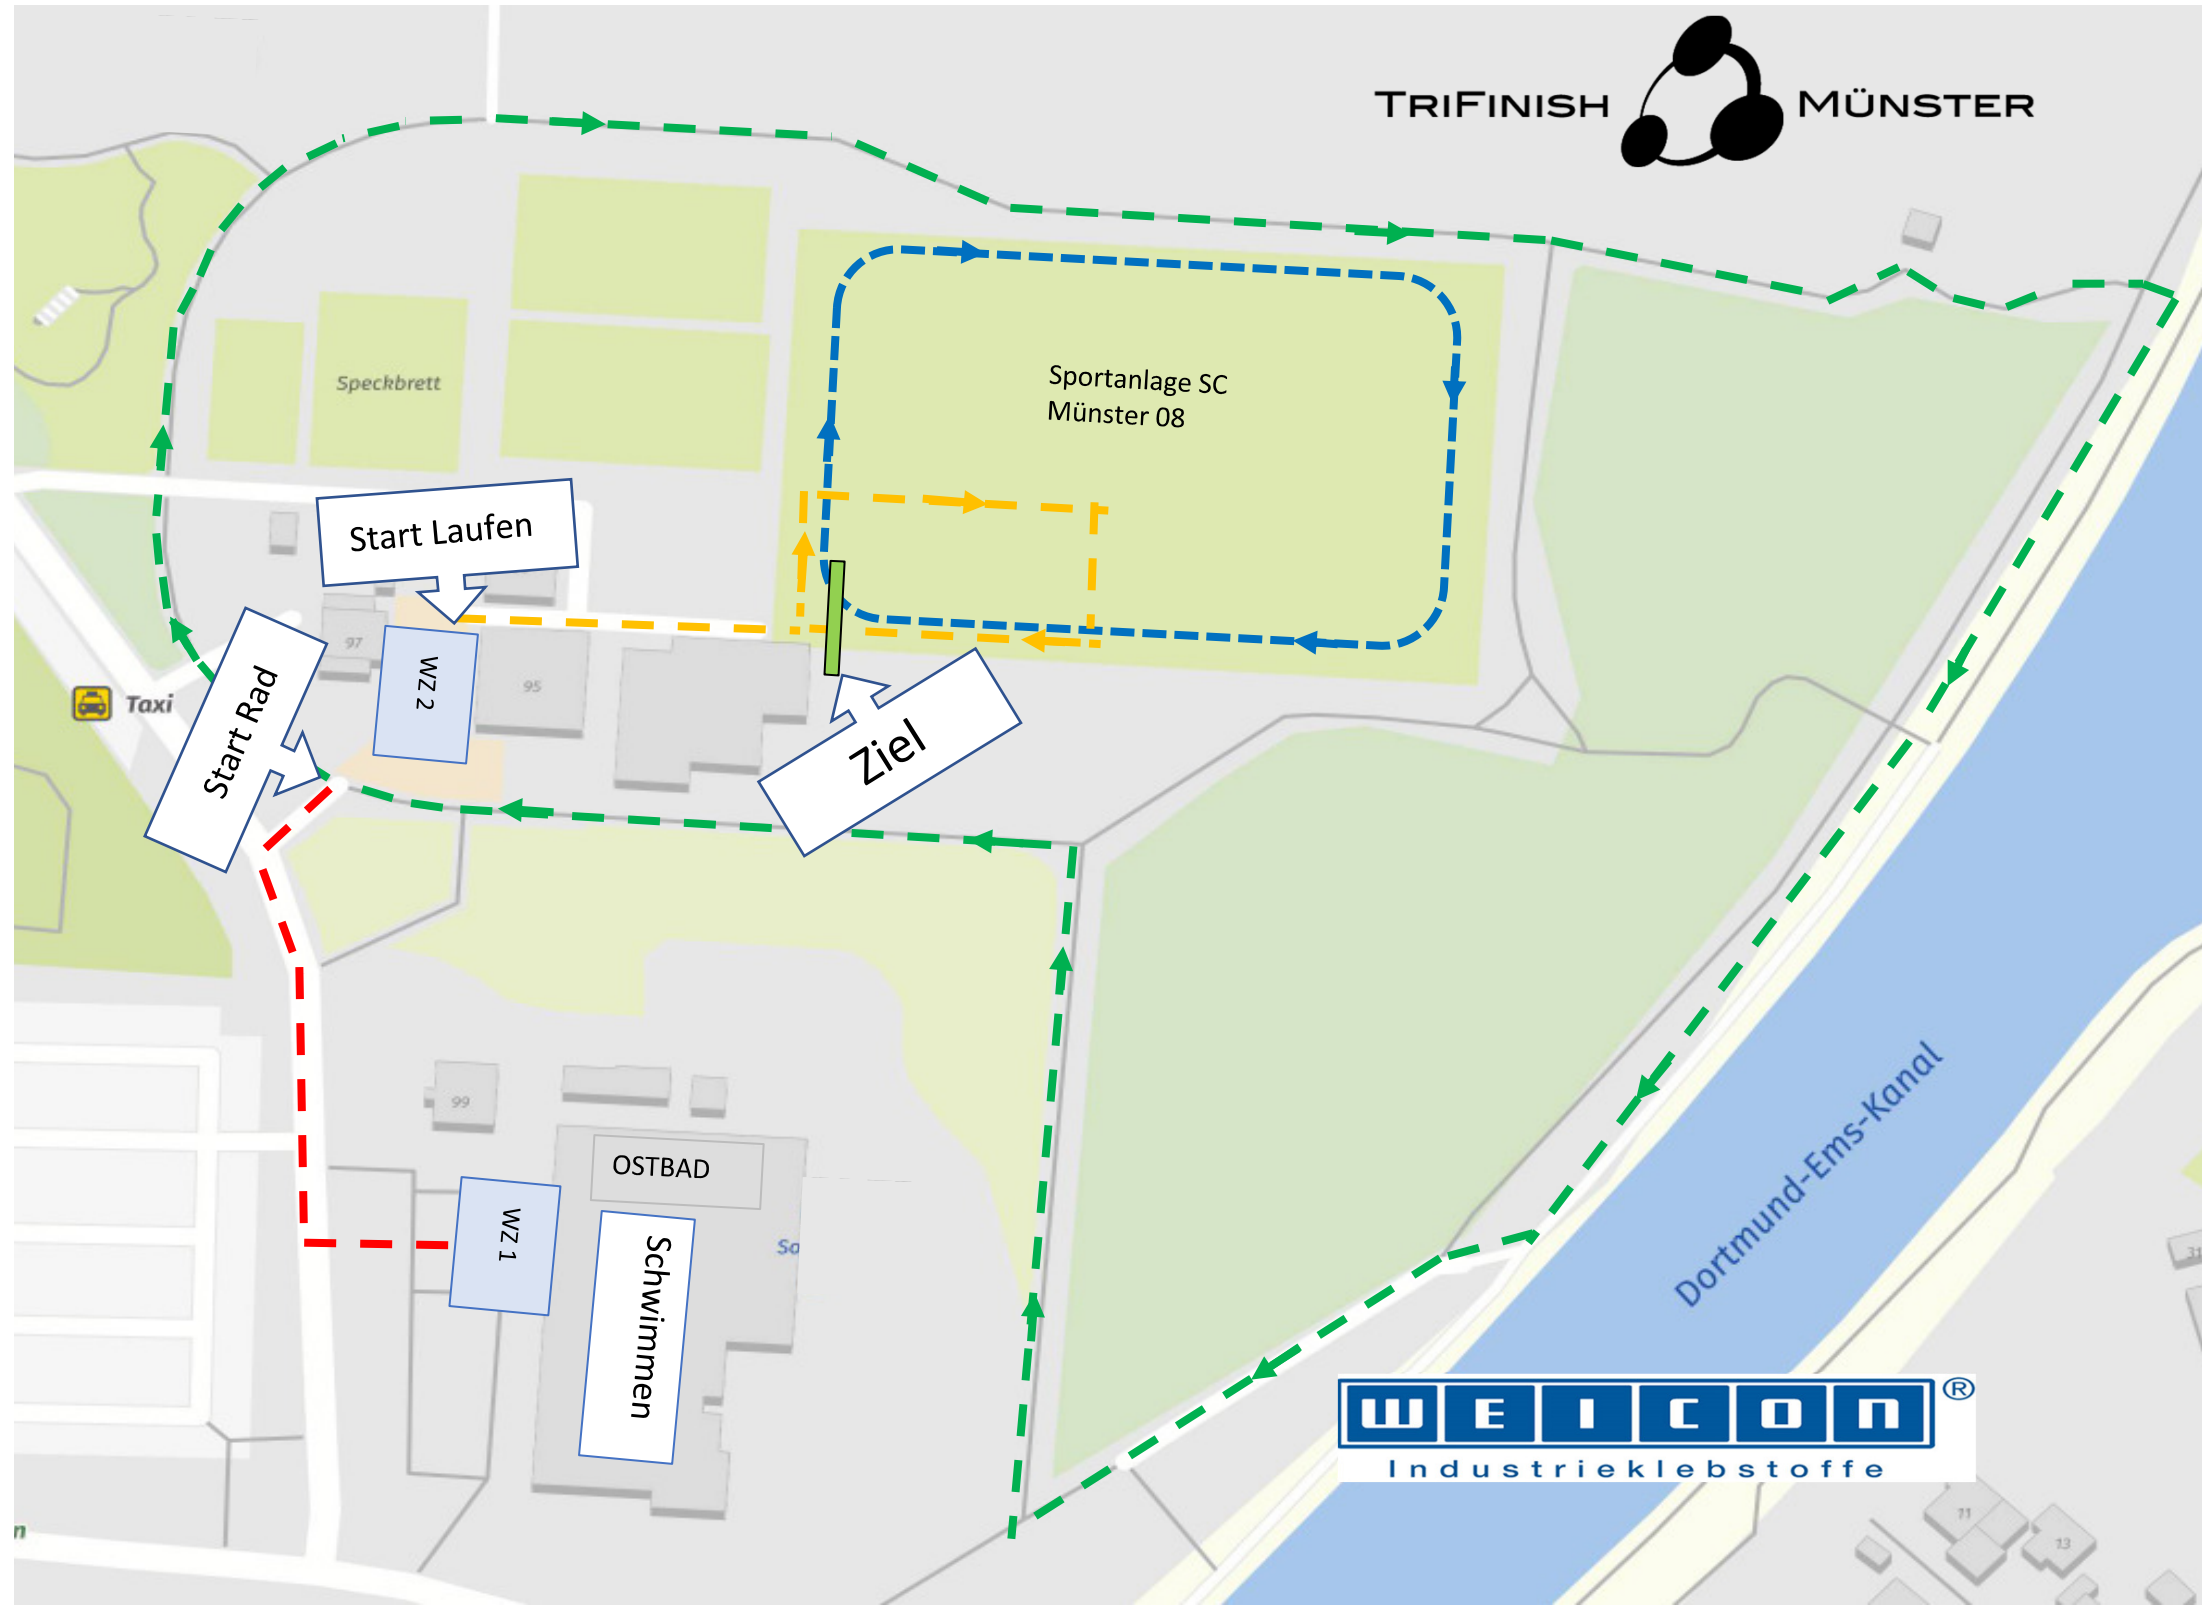

Streckenplan Kidman 2023

Rot	Laufstrecke zur Wechselzone
Grün	Radstrecke 1000 m
Orange	Laufstrecke 200 m
Blau	Laufstrecke 400 / 800 m
WZ 1	Wechselzone 1
WZ 2	Wechselzone 2